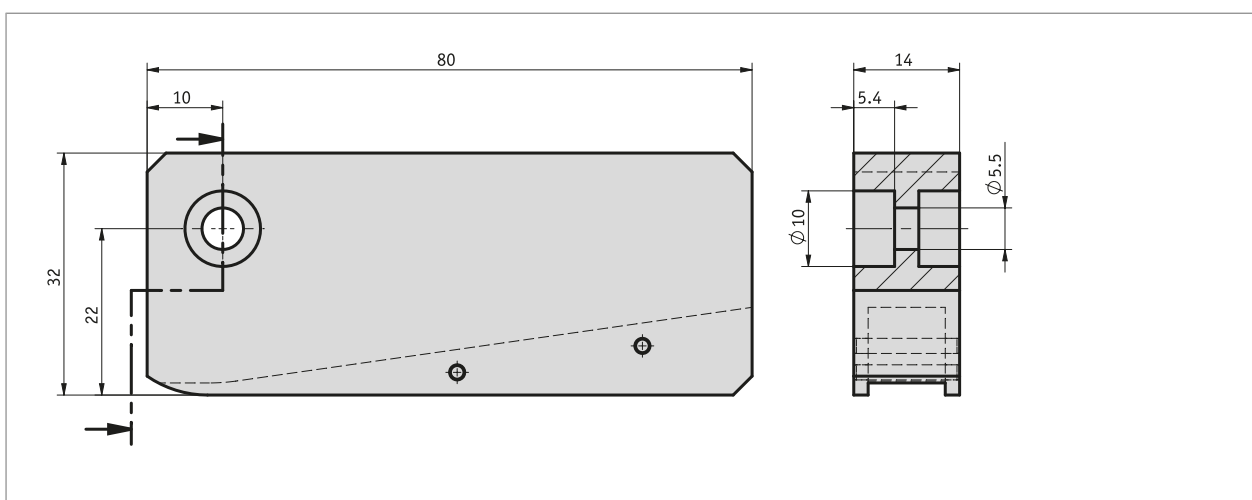

Perfil

- Ayuda para el montaje para la cinta magnética absoluta MBA111, MBA213
- Sencillo montaje de las cintas magnéticas
- Adaptado a la forma constructiva del sensor MSA111C, MSA213K
- Se puede utilizar varias veces e integrar sencillamente en procesos de montaje existentes
- Vídeo de montaje para las instrucciones

Datos mecánicos

Característica	Datos técnicos	Complemento
Carcasa	plástico negro	

Pedido

- Clave de pedido

ZB3055