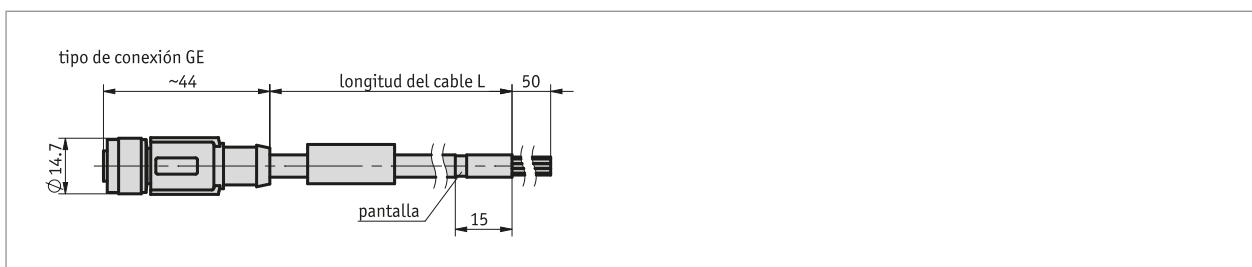

### Perfil

- Conexión de cable preconfeccionada
- Longitud de cable 3 m
- Técnica de conexión M12 (codificada A), 8 polos

### Datos mecánicos

Característica	Datos técnicos	Complemento
Cubierta del cable	PUR, apto para cadenas de arrastre	$\varnothing 5.9 \pm 0.2$ mm, 8x 0.25 mm <sup>2</sup> , geschirmt
Radio de flexión cable	8x diámetro del cable	estático
	10x diámetro del cable	dinámico