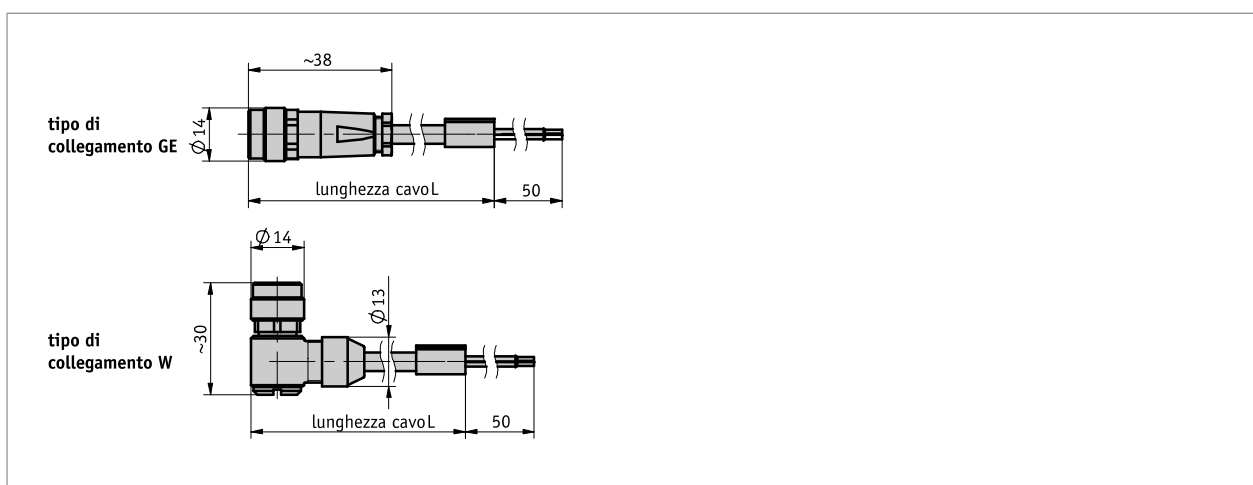

Profilo

- Connettore precablato
- Lunghezza cavi fino a 20 m
- Tecnologia di connessione M9, 4 poli

 *Aumentando la lunghezza del cavo bisogna tenere conto della conseguente perdita di tensione. Ciò va considerato nel progetto elettrico.*

Dati meccanici

Caratteristica	Dati tecnici	Ulteriori informazioni
Guaina di protezione per cavi	PVC	4x 0.15 mm ² , Ø4.8 mm

Condizioni ambientali

Caratteristica	Dati tecnici	Ulteriori informazioni
Temperatura ambiente	-30 ... 80 °C	

piedinatura

■ KV04S0

Colore cavo	PIN
bianco	1
marrone	2
verde	3
giallo	4

Ordine

■ Tabella ordini

Caratteristica	Dati ordine	Spezifikation	Ulteriori informazioni
Tipo di connessione	A GE W	connettore dritta connettore femmina a pipa	
Lunghezza cavo	B ...	01.0 ... 20.0 m, ad incrementi di 1 m	