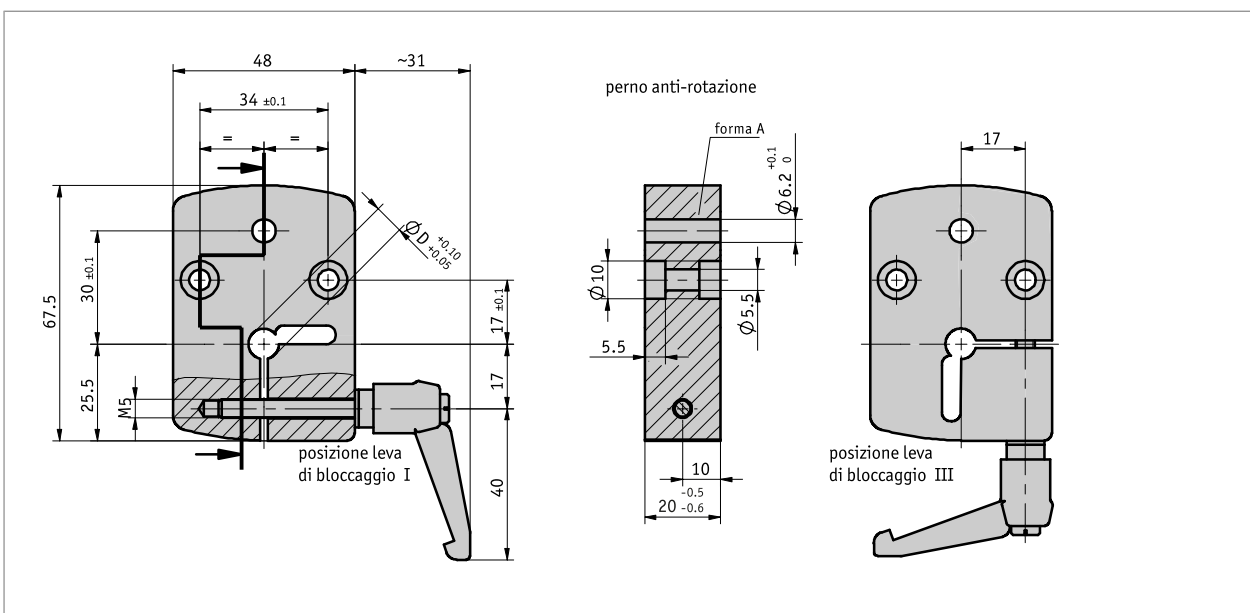

Profilo

- Per alberi con diametro 8 ... 20 mm
- Posizione a scelta della leva di bloccaggio
- Montaggio e riquilificazione facili

Dati meccanici

Caratteristica	Dati tecnici	Ulteriori informazioni
Corpo	alluminio anodizzato	
Leva di bloccaggio	materiale sintetico, a posizione fissa	

Ordine

■ Tabella ordini

Caratteristica	Dati ordine	Spezifikation	Ulteriori informazioni
alesaggio/diametro	A ...	8, 10, 12, 14, 15, 16, 18, 20 in mm altri su richiesta	
leva di bloccaggio/posizione	B I III	posizione I posizione III	