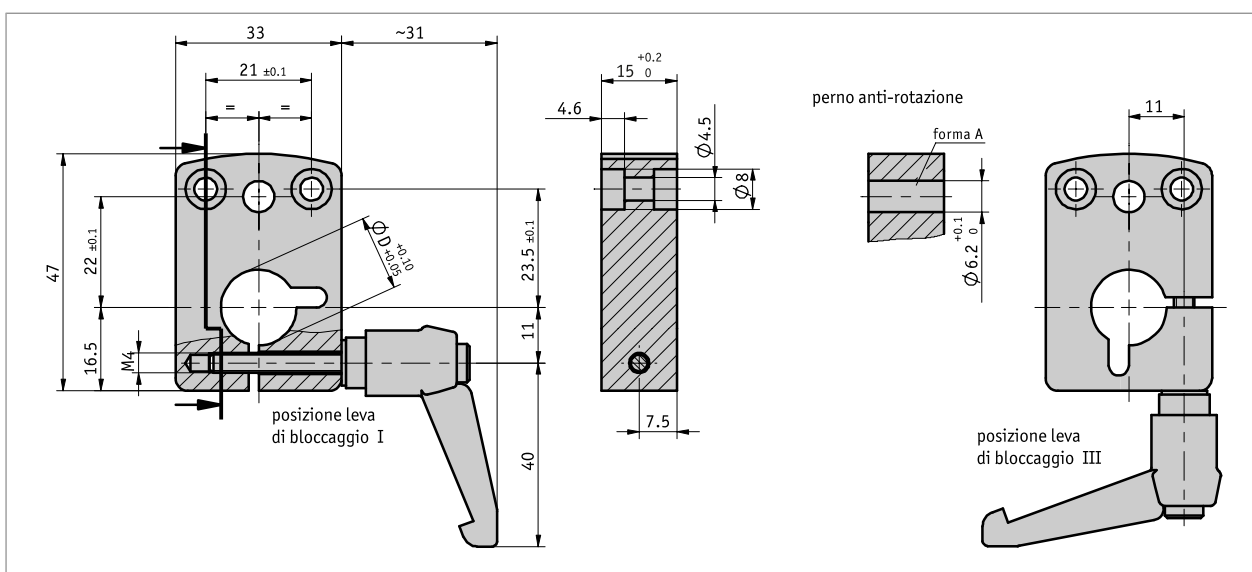

Profilo

- Per alberi con diametro 8 ... 15 mm
- Posizione a scelta della leva di bloccaggio
- Montaggio e riquilibratura facili

Dati meccanici

Caratteristica	Dati tecnici	Ulteriori informazioni
Corpo	alluminio anodizzato	
Leva di bloccaggio	materiale sintetico, a posizione fissa	

Ordine

■ Tabella ordini

Caratteristica	Dati ordine	Spezifikation	Ulteriori informazioni
alesaggio/diametro	A ...	8, 10, 12, 14, 15 in mm altri su richiesta	
leva di bloccaggio/posizione	B I III	posizione I posizione III	