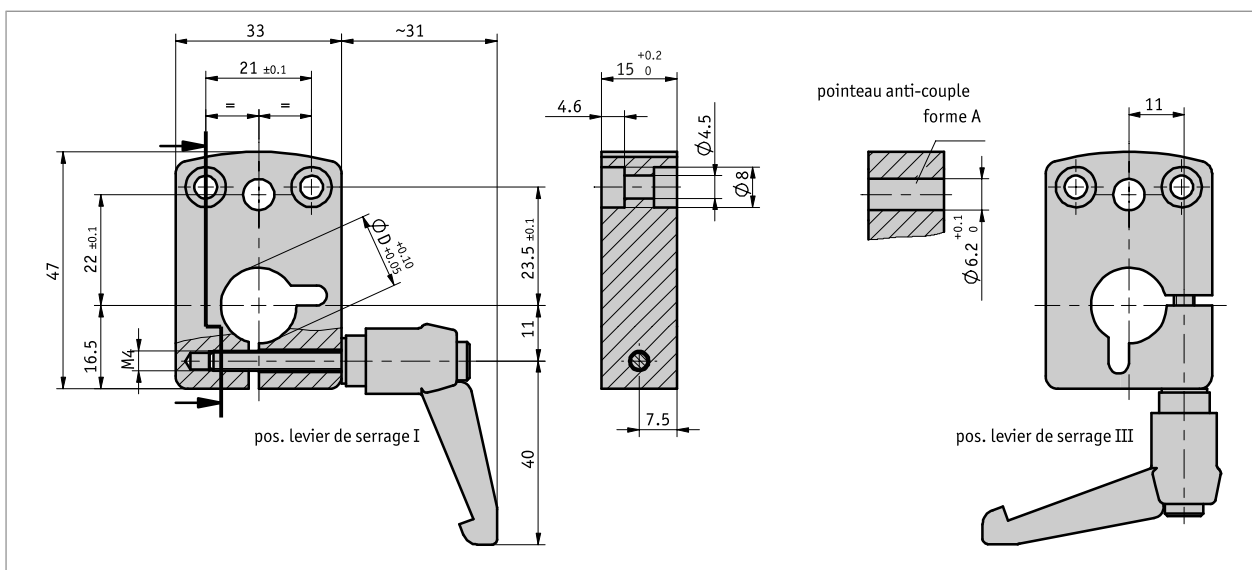

### Profil

- Pour diamètres d'arbre de 8 à 15 mm
- Position du levier de serrage sélectionnable
- Montage simple et adaptation ultérieure

### Données mécaniques

Caractéristique	Caractéristiques techniques	Complément
Boîtier	aluminium anodisé	
Levier de serrage	plastique, encliquetable	

#### ■ Tableau de commande

Caractéristique	Références	Spzifikation	Complément
perçage/diamètre	A ...	8, 10, 12, 14, 15 en mm autres sur demande	
levier de serrage/position	B I III	position I position III	