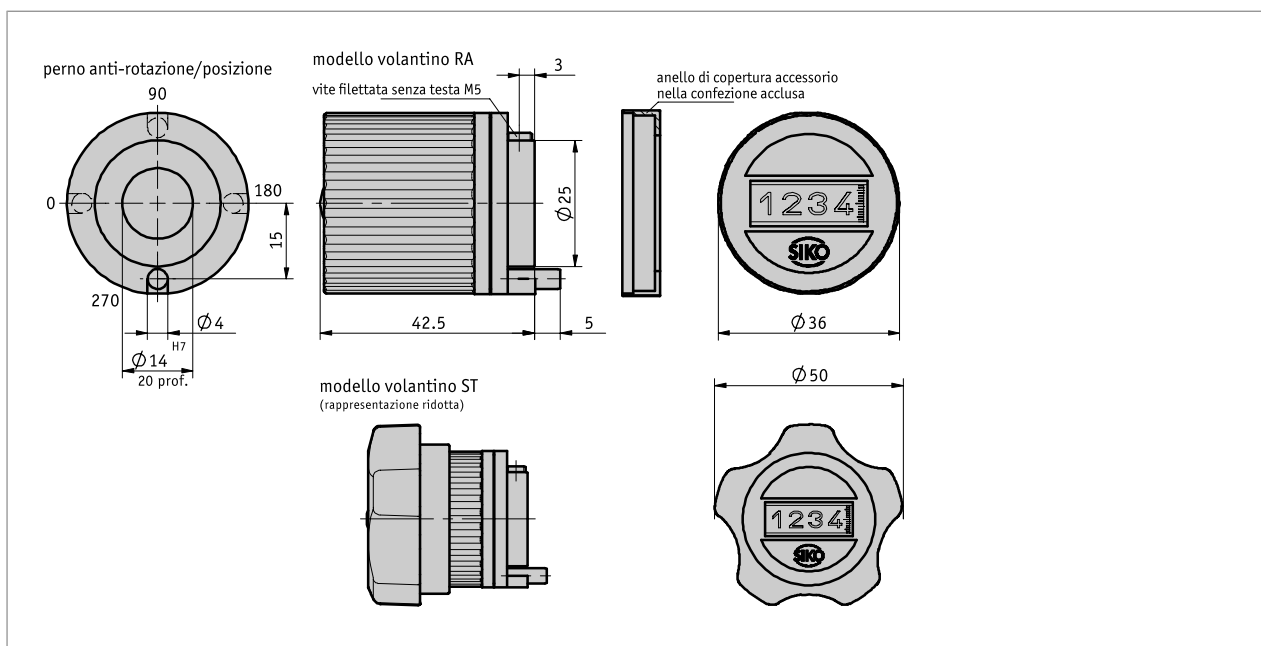

Profilo

- Manopola con indicatore di posizione integrato
- Sede albero max. Ø 14 mm
- Contatore con 4 decadi e microlettura
- Diversi valori visualizzati
- A scelta con manopola a stella

Dati meccanici

Caratteristica	Dati tecnici	Ulteriori informazioni
Corpo	materiale sintetico	
Finestrella	materiale sintetico	opzione vetro minerale
Contatore	4 Decenni con una buona lettura	
Altezza cifre	~6 mm	
Peso	0.06 kg	

Condizioni ambientali

Caratteristica	Dati tecnici	Ulteriori informazioni
Temperatura ambiente	0 ... 80 °C	

Ordine

■ Tabella ordini

Caratteristica	Dati ordine	Spezifikation	Ulteriori informazioni
visualizzazione dopo il primo giro	A ...	12/5, 15, 17/5, 20, 25, 30, 40, 50, 100 altri su richiesta	/5 = valore aritmetico non visualizzato