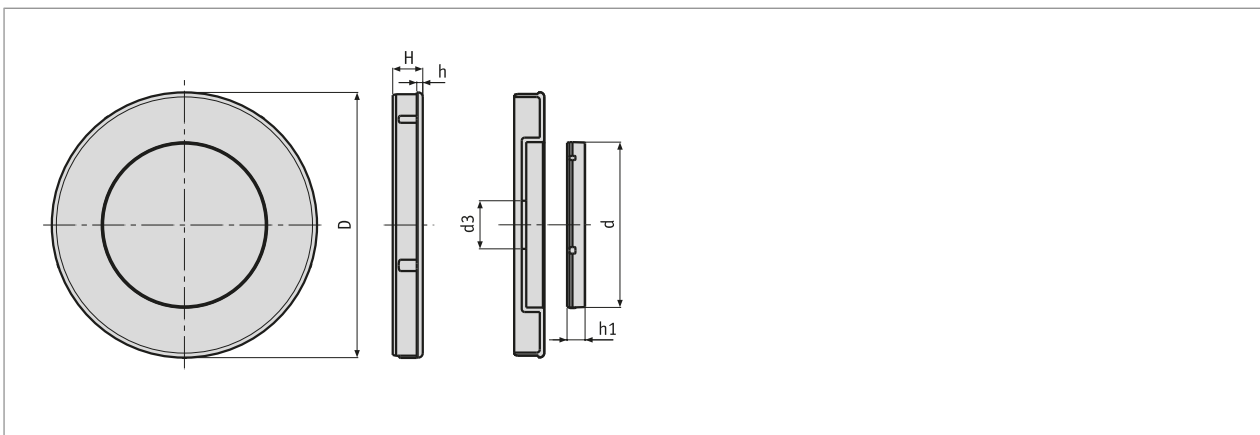

Profil

- Montage facile
- Impression sur demande

Commande

■ Aperçu de la commande

Clé de commande	Type	D	d	d3	H	h	h1
83641	D50*	51.8	34	10	8	2	6
83642	D80*	86.8	55	16	10	2	6

* Impression sur demande

■ Clé de commande