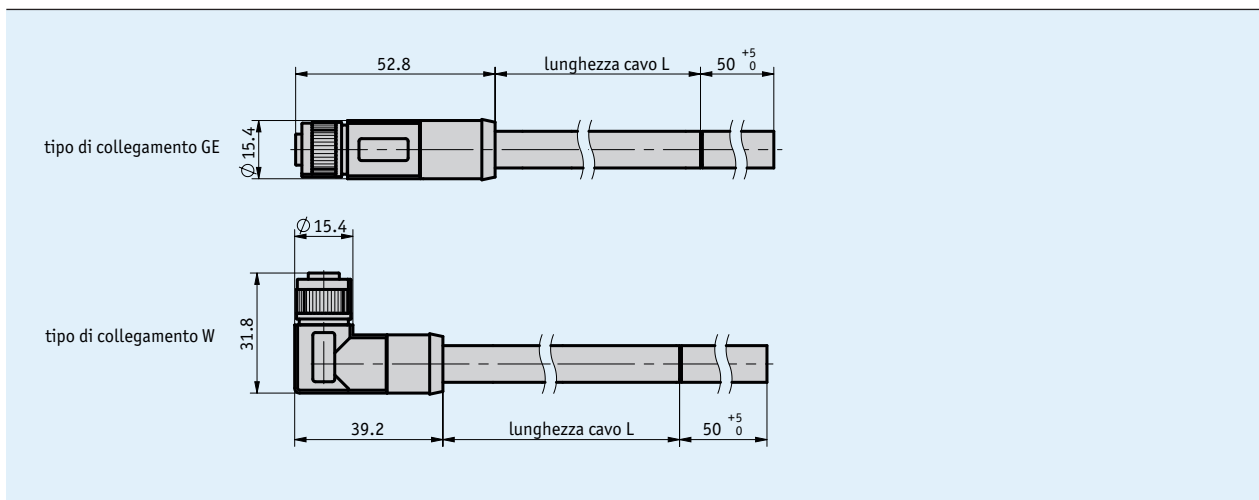

Descrizione

- Connettore precablato
- Lunghezza cavi fino a 5 m
- Tecnologia di connessione M12 (con codifica T), 4 poli, connettore femmina

Aumentando la lunghezza del cavo bisogna tenere conto della conseguente perdita di tensione. Ciò va considerato nel progetto elettrico.

Dati meccanici

Caratteristica	Dati tecnici	Ulteriori informazioni
Guaina di protezione per cavi	PUR	4x1.5 mm ² , Ø9.7 mm

Condizioni ambientali

Caratteristica	Dati tecnici	Ulteriori informazioni
Temperatura ambiente	-40 ... 90 °C	

Piedinatura

Colore cavo	PIN
marrone	1
bianco	2
blu	3
nero	4

Ordine

■ Tabella ordini

Caratteristica	Dati ordine	Specifica	Ulteriori informazioni
Tipo di collegamento	GE	Connettore diritto	
	W	Connettore maschio ad angolo	
Lunghezza cavo	...	01.5, 03.0, 05.0 in m	